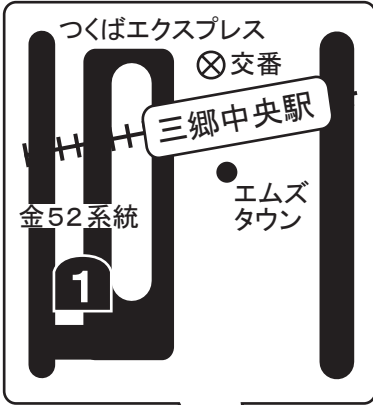

# アサカ会館周辺バス路線図

アサカ会館  
埼玉県三郷市高州1-35

☎ 0120-55-7744

アサカ会館 検索

<http://asaka77.co.jp/>

アサカ会館 地図