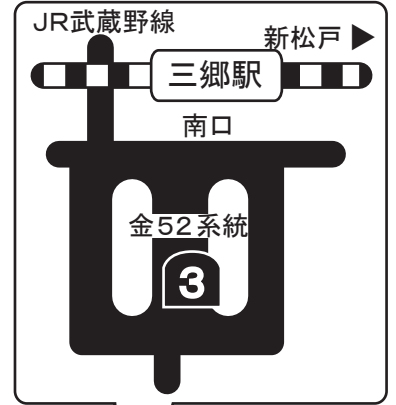

# アサカ会館周辺バス路線図

アサカ会館  
埼玉県三郷市高州1-35

☎ 0120-55-7744

アサカ会館 検索

<http://asaka77.co.jp/>

アサカ会館 地図

## 【交通】バス便（最寄りのバス停留所）

金町駅より 約15分  
東武バス〈三郷団地行〉で、  
金52系統「八木郷橋バス停」徒歩1分  
東武バス〈三郷市役所・新三郷駅行〉で、  
金54系統「高州1丁目北バス停」徒歩3分

三郷駅より 約20分  
東武バス〈金町駅行〉で、  
金52系統「八木郷橋バス停」徒歩1分

松戸駅より 約15分  
東武バス〈三郷団地・三郷市役所  
三郷中央駅行〉で、  
松03系統「鎌倉バス停」徒歩8分  
京成バス〈戸ヶ崎操作場行〉で、  
松05系統「鎌倉バス停」徒歩8分