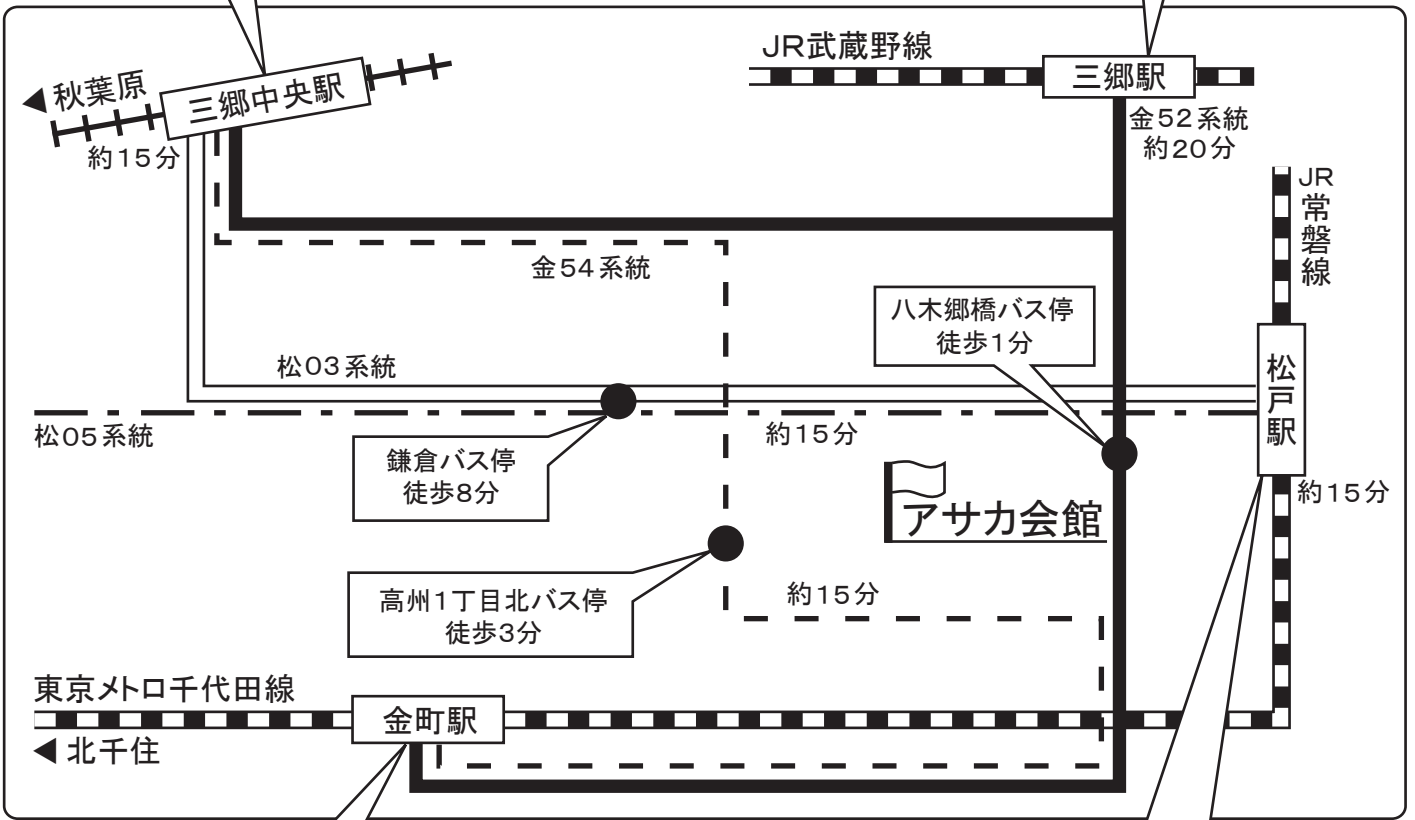

# アサカ会館周辺バス路線図

アサカ会館  
埼玉県三郷市高州1-35

☎ 0120-55-7744

アサカ会館 検索

<http://asaka77.co.jp/>

アサカ会館 地図

## 【交通】バス便（最寄りのバス停留所）

金町駅より 約15分  
東武バス〈三郷団地行〉で、  
金52系統「八木郷橋バス停」徒歩1分  
東武バス〈三郷市役所・新三郷駅行〉で、  
金54系統「高州1丁目北バス停」徒歩3分

三郷駅より 約20分  
東武バス〈金町駅行〉で、  
金52系統「八木郷橋バス停」徒歩1分

松戸駅より 約15分  
東武バス〈三郷団地・三郷市役所  
三郷中央駅行〉で、  
松03系統「鎌倉バス停」徒歩8分  
京成バス〈戸ヶ崎操作場行〉で、  
松05系統「鎌倉バス停」徒歩8分

三郷中央駅より 約15分  
東武バス〈金町駅行〉で、  
金52系統「八木郷橋バス停」徒歩1分  
東武バス〈金町駅行〉で、  
金54系統「高州1丁目北バス停」徒歩3分